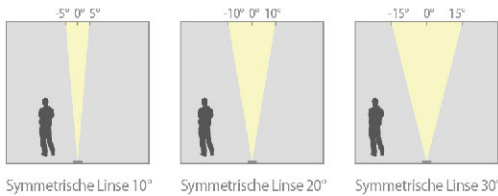

Product details

Item No.	Voltage [V]	Wattage [W]	Lumen [lm]	Ra	PF	Life Time [H]	Material	Size [D*Hmm]	Hole Size [D'Hmm]	Packing [Pcs/m³/KG]
IL104-5W	100-240	5	300	≥65	>0.5	50000	Stainless steel+Alu.+PC	Ø100*108	Ø90*115	20/0.031/14
IL104-7W	100-240	7	420	≥65	>0.5	50000	Stainless steel+Alu.+PC	Ø130*98	Ø120*105	18/0.043/19.5
IL104-10W	100-240	10	650	≥65	>0.5	50000	Stainless steel+Alu.+PC	Ø160*110	Ø145*120	12/0.049/19.5
IL104-20W	100-240	20	1300	≥65	>0.5	50000	Stainless steel+Alu.+PC	Ø210*120	Ø200*130	8/0.057/19.5
IL104-30W	100-240	30	1900	≥65	>0.9	50000	Stainless steel+Alu.+PC	Ø230*140	Ø220*150	6/0.055/19.5
IL104-35W	100-240	35	2200	≥65	>0.9	50000	Stainless steel+Alu.+PC	Ø260*120	Ø250*135	6/0.064/19.5