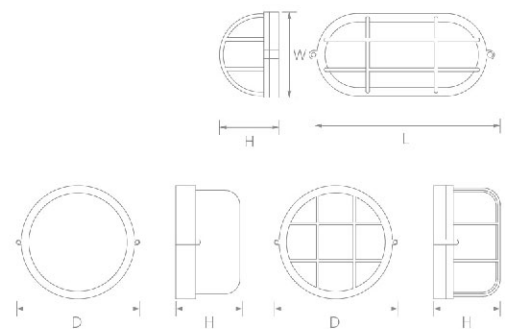

Item No.	Voltage [V]	Wattage [W]	Lumen [lm]	Ra	PF	Life Time [H]	Material	Size [L*W*Hmm]	Packing [Pcs/m³/KG]
BL1209	220-240	Max.60	/	/	/	20000	Alu.+Glass	Ø188*175*88	20/0.064/15.0
BL1207	220-240	Max.60	/	/	/	20000	Alu.+Glass	Ø188*175*88	20/0.064/15.0
BL1316	220-240	Max.60	/	/	/	20000	Alu.+Glass	Ø188*175*88	20/0.064/15.0
BL1206	220-240	Max.60	/	/	/	20000	Alu.+Glass	210*106*78	20/0.052/13.0
BL1205	220-240	Max.60	/	/	/	20000	Alu.+Glass	210*106*78	20/0.052/13.0
BL1208	220-240	Max.60	/	/	/	20000	Alu.+Glass	210*106*78	20/0.052/13.0