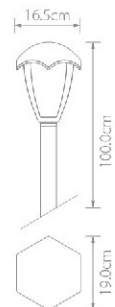

Modern Palace Lamps

White / Black / Grey

Alu. + PC

8W 640lm

Packing [Pcs/m³/KG]

UR1031: 6/0.115/6

CE IP54

White / Black / Grey

Alu. + PC

8W 640lm

Packing [Pcs/m³/KG]

UR1032: 6/0.083/6

CE IP54

White / Black / Grey

Alu. + PC

8W 640lm

Packing [Pcs/m³/KG]

UR1035: 4/0.078/5.5

CE IP54

UR1033

White / Black / Grey

Alu. + PC

8W 640lm

Packing [Pcs/m³/KG]

UR1033: 4/0.063/4

CE IP54

UR1034

White / Black / Grey

Alu. + PC

8W 640lm

Packing [Pcs/m³/KG]

UR1034: 4/0.063/4

CE IP54