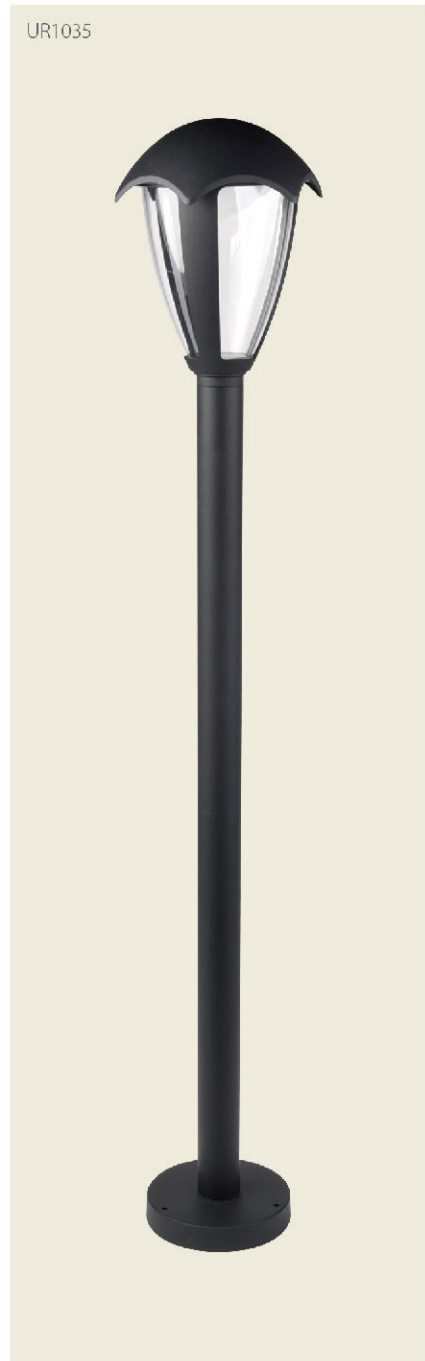

UR1035

White / Black / Grey

Alu. + PC

8W 640lm

Packing [Pcs/m³/KG]

UR1035: 4/0.078/5.5

CE IP54