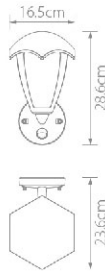

Modern Palace Lamps

White / Black / Grey

Alu. + PC

8W 640lm

Packing [Pcs/m³/KG]

UR1031: 6/0.115/6

CE IP54

UR1032

White / Black / Grey

Alu. + PC

8W 640lm

Packing [Pcs/m³/KG]

UR1032: 6/0.083/6

CE IP54

UR1035

White / Black / Grey

Alu. + PC

8W 640lm

Packing [Pcs/m³/KG]

UR1035: 4/0.078/5.5

CE IP54

White / Black / Grey

Alu. + PC

8W 640lm

Packing [Pcs/m³/KG]

UR1033: 4/0.063/4

CE IP54

White / Black / Grey

Alu. + PC

8W 640lm

Packing [Pcs/m³/KG]

UR1034: 4/0.063/4

CE IP54