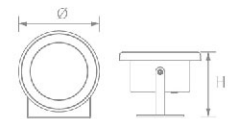

Item No.	Voltage [V]	Wattage [W]	Lumen [lm]	Ra	PF	Life Time [H]	Material	Size [D*Hmm]	Packing [Pcs/m³/KG]
IL247-3W	AC/DC12V	3	180	≥ 80	>0.5	20000	304#Stainless Steel+Glass	Ø82*H150mm	45/0.052/18.55
IL247-6W	AC/DC12V	6	360	≥ 80	>0.5	20000	304#Stainless Steel+Glass	Ø120*H155	16/0.045/16
IL247-9W	AC/DC12-24V	9	540	≥ 80	>0.5	20000	304#Stainless Steel+Glass	Ø145*H140	14/0.051/16
IL247-12W	AC/DC12-24V	12	720	≥ 80	>0.5	20000	304#Stainless Steel+Glass	Ø160*H140	12/0.075/21
IL247-18W	AC/DC12-24V	18	2160	≥ 80	>0.5	20000	304#Stainless Steel+Glass	Ø190*H210	12/0.075/21