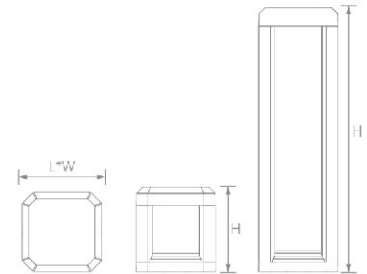

Item No.	Voltage (V)	Wattage (W)	Lumen (lm)	Ra	PF	Life Time (H)	Material	Size [L*W*Hmm]	Packing [Pcs/m³/KG]
UR1071	100-130/220-240	13	1000	≥80	>0.5	30000	Alu.+PC	150*150*160	8/0.042/10.6
UR1072	100-130/220-240	13	1000	≥80	>0.5	30000	Alu.+PC	150*150*300	8/0.052/14.6
UR1073	100-130/220-240	13	1000	≥80	>0.5	30000	Alu.+PC	150*150*500	4/0.048/10
UR1074	100-130/220-240	13	1000	≥80	>0.5	30000	Alu.+PC	150*150*800	4/0.096/13