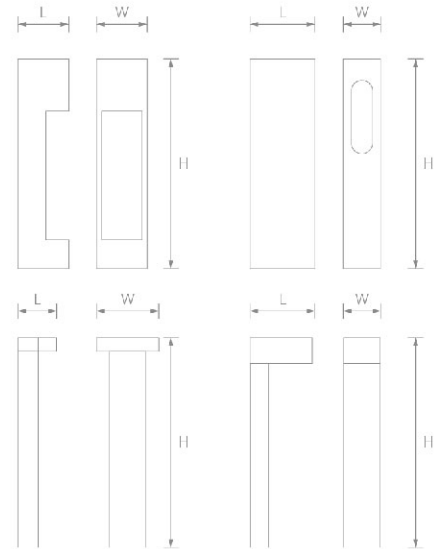

Item No.	Voltage [V]	Wattage [W]	Lumen [lm]	Ra	PF	Life Time [H]	Material	Size [L*W*Hmm]	Packing [Pcs/m³/KG]
UR1012	100-130/220-240	7	560	≥80	>0.5	30000	Alu.	93*93*600	12/0.129/19.5
UR1013	100-130/220-240	7	560	≥80	>0.5	30000	Alu.	116*72*600	12/0.129/19.8
UR1022	100-130/220-240	7	560	≥80	>0.5	30000	Alu.	80*160*600	6/0.121/12.5
UR1023	100-130/220-240	7	560	≥80	>0.5	30000	Alu.	86*100*600	12/0.129/22.2