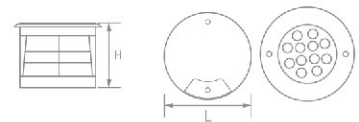

Product details

RGB

3000 K 4000 K 5000 K

Epistar chip

-20°+40°

8/15/35/45°

Item No.	Voltage [V]	Wattage [W]	Lumen [lm]	Ra	PF	Life Time [H]	Material	Size [D*H:mm]	Hole Size [D'H:mm]	Packing [Pcs/m²/KG]
IL103	100-240	3	180	≥65	>0.5	30000	Stainless steel+Alu.+PC	Ø100*108	Ø90*115	20/0.021/14
IL103	100-240	5	300	≥65	>0.5	30000	Stainless steel+Alu.+PC	Ø130*98	Ø120*105	18/0.024/19.5
IL103	100-240	6	360	≥65	>0.5	30000	Stainless steel+Alu.+PC	Ø130*98	Ø120*105	18/0.024/19.5
IL103	100-240	9	540	≥65	>0.5	30000	Stainless steel+Alu.+PC	Ø160*110	Ø145*115	12/0.031/19.5
IL103	100-240	12	720	≥65	>0.5	30000	Stainless steel+Alu.+PC	Ø180*120	Ø170*135	8/0.035/17.5
IL103	100-240	15	1050	≥65	>0.5	30000	Stainless steel+Alu.+PC	Ø230*140	Ø220*150	6/0.035/19.5
IL103	100-240	18	1500	≥65	>0.5	30000	Stainless steel+Alu.+PC	Ø260*120	Ø250*135	6/0.031/19.5
IL103	100-240	24	2200	≥65	>0.5	30000	Stainless steel+Alu.+PC	Ø320*110	Ø330*120	4/0.034/21.5