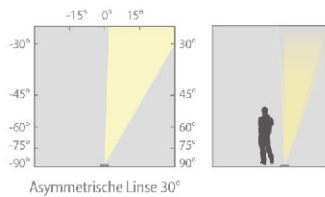

Product details

Dimming
Angle 15°

Item No.	Voltage [V]	Wattage [W]	Lumen [lm]	Ra	PF	Material	Life Time [H]	Size [D*H:mm]	Hole Size [D*H:mm]	Packing [Pcs/m ² /KG]
IL108-3W	100-240	3	300	≥80	>0.5	Stainless steel+Alu.+PC	50000	Ø150*215	Ø145*220	12/0.094/1.63
IL108-9W	100-240	9	650	≥80	>0.5	Stainless steel+Alu.+PC	50000	Ø210*270	Ø205*280	6/0.092/3.35
IL108-12W	100-240	12	850	≥80	>0.5	Stainless steel+Alu.+PC	50000	Ø230*285	Ø220*290	6/0.109/4.15
IL108-18W	100-240	18	950	≥80	>0.5	Stainless steel+Alu.+PC	50000	Ø260*325	Ø250*330	4/0.120/5.58