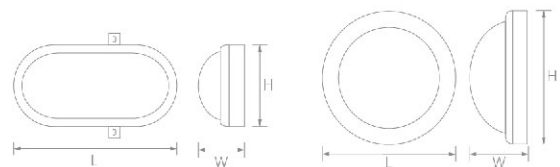

Item No.	Voltage [V]	Wattage [W]	Lumen [lm]	Ra	PF	Life Time [H]	Material	Size [L*W*Hmm]	Packing [Pcs/m²/KG]
BL233W	110-240	8	600	≥70	>0.5	20000	PP+PP	Ø138*45	50/0.067/8.4
BL233W	110-240	15	1125	≥70	>0.5	20000	PP+PP	Ø168*55	50/0.103/10
BL234W	110-240	8	600	≥70	>0.5	20000	PP+PP	168*45*70	50/0.063/8.2
BL234W	110-240	15	1125	≥80	>0.5	20000	PP+PP	205*55*100	50/0.077/9.2