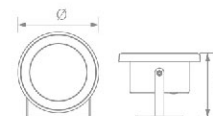

Item No.	Voltage [V]	Wattage [W]	Control	PF	Life Time [H]	Material	Size [D*Hmm]	Packing [Pcs/m³/KG]
IL248-3W	AC12	3	Automatic	>0.5	20000	304#Stainless Steel+Glass	Ø80*H150	45/0.052/18.55
IL248-3W-RGB	AC12	3	Remote	>0.5	20000	304#Stainless Steel+Glass	Ø80*H150	45/0.052/18.55
IL248-6W	AC12	6	Automatic	>0.5	20000	304#Stainless Steel+Glass	Ø120*H155	16/0.045/16
IL248-6W-RGB	AC12	6	Remote	>0.5	20000	304#Stainless Steel+Glass	Ø120*H155	16/0.045/16
IL248-9W	AC12	9	Automatic	>0.5	20000	304#Stainless Steel+Glass	Ø145*H140	14/0.051/16
IL248-9W-RGB	AC12	9	Remote	>0.5	20000	304#Stainless Steel+Glass	Ø145*H140	14/0.051/16