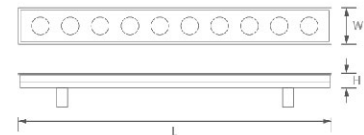

Product details

Item No.	Voltage [V]	Wattage [W]	Lumen [lm]	LED Type	Ra	PF	Life Time [H]	Material	Size [L*W*Hmm]	Packing [Pcs/m²/KG]
WW236-12W	85-265	12	840	3030	>70	≥0.5	20000	Alu.+Glass	44*62*L500	9/0.037/10
WW236-18W	85-265	18	1260	3030	>70	≥0.5	20000	Alu.+Glass	44*62*L500	9/0.037/10
WW236-18W	85-265	18	1260	3030	>70	≥0.5	20000	Alu.+Glass	44*62*L1000	9/0.058/18
WW236-24W	85-265	24	1680	3030	>70	≥0.5	20000	Alu.+Glass	44*62*L1000	9/0.58/18
WW236-36W	85-265	36	2520	3030	>70	≥0.5	20000	Alu.+Glass	44*62*L1000	9/0.058/18