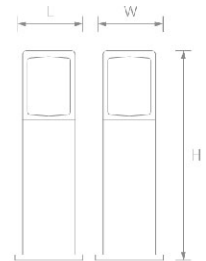

Garden Lights

E27/B22

IP44

CORROSION PROOF

Available color

Black Dark Grey Silver Grey

Item No.	Voltage [V]	Wattage [W]	Life Time [H]	Material	Size [L*W*Hmm]	Packing [Pcs/m³/KG]
UR1009	100-240	E27/Max.23	30000	Alu.+PMMA	90*90*300	9/0.036/14.6
UR1009	100-240	E27/Max.23	30000	Alu.+PMMA	90*90*500	9/0.058/16.6
UR1009	100-240	E27/Max.23	30000	Alu.+PMMA	90*90*800	9/0.090/18.6