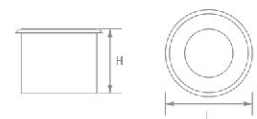

Item No.	Voltage [V]	Wattage [W]	Lumen [lm]	Ra	PF	Life Time [H]	Material	Size [D*H*mm]	Hole Size [D*H*mm]	Packing [Pcs/m²/KG]
IL110-4.5W	100-240	4.5	300	≥65	>0.5	50000	Alu.+PC	Ø65*56	Ø55*65	50/0.026/16.5
IL110-10W	100-240	10	420	≥65	>0.5	50000	Alu.+PC	Ø78*85	Ø68*95	30/0.034/16.3
IL110-30W	100-240	30	650	≥65	>0.9	50000	Alu.+PC	Ø100*140	Ø90*150	16/0.046/13.6