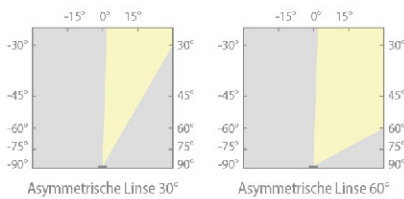

 **Epistar chip**  **-20°+50°**  **30°/60°**

Item No.	Voltage [V]	Wattage [W]	Lumen [lm]	Ra	PF	Material	Life Time [H]	Size [D*Hmm]	Hole Size [D*Hmm]	Packing [Pcs/m ² /KG]
IL6101-3W	85-265	3	100	≥70	>0.5	Stainless steel+Alu.	50000	Ø130*135	Ø127*135	12/0.040/16.8
IL6101-4.5W	85-265	3x1.5	100	≥70	>0.5	Stainless steel+Alu.	50000	Ø150*160	Ø140*160	12/0.089/27.6