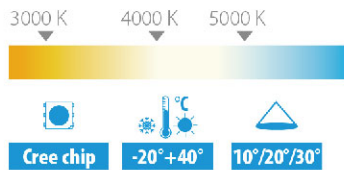

Product details

Item No.	Voltage [V]	Wattage [W]	Lumen [lm]	Ra	PF	Life Time [H]	Material	Size [D*Hmm]	Hole Size [D'Hmm]	Packing [Pcs/m³/KG]
IL104-5W	100-240	5	300	≥65	>0.5	50000	Stainless steel+Alu.+PC	Ø100*108	Ø90*115	20/0.031/14
IL104-7W	100-240	7	420	≥65	>0.5	50000	Stainless steel+Alu.+PC	Ø130*98	Ø120*105	18/0.043/19.5
IL104-10W	100-240	10	650	≥65	>0.5	50000	Stainless steel+Alu.+PC	Ø160*110	Ø145*120	12/0.049/19.5
IL104-20W	100-240	20	1300	≥65	>0.5	50000	Stainless steel+Alu.+PC	Ø210*120	Ø200*130	8/0.057/19.5
IL104-30W	100-240	30	1900	≥65	>0.9	50000	Stainless steel+Alu.+PC	Ø230*140	Ø220*150	6/0.055/19.5
IL104-35W	100-240	35	2200	≥65	>0.9	50000	Stainless steel+Alu.+PC	Ø260*120	Ø250*135	6/0.064/19.5