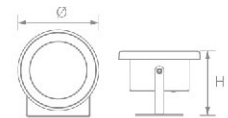

8° 15° 30°

Item No.	Voltage [V]	Wattage [W]	Lumen [lm]	Ra	PF	Life Time [H]	Material	Size [D*Hmm]	Packing [Pcs/m ³ /KG]
IL301-3W	DC12	3x1	180	≥80	>0.5	20000	304#Stainless Steel+Glass	Ø95x80	36/0.048/25
IL301-3W-RGB	DC12	3x1	/	≥80	>0.5	20000	304#Stainless Steel+Glass	Ø95x80	36/0.048/25
IL301-6W	DC12	6x1	300	≥80	>0.5	20000	304#Stainless Steel+Glass	Ø145x85	36/0.048/22
IL301-6W-RGB	DC12	6x1	/	≥80	>0.5	20000	304#Stainless Steel+Glass	Ø145x85	36/0.048/22
IL301-9W	DC12	9x1	540	≥80	>0.5	20000	304#Stainless Steel+Glass	Ø170x80	16/0.042/20
IL301-9W-RGB	DC12	9x1	/	≥80	>0.5	20000	304#Stainless Steel+Glass	Ø170x80	16/0.042/20
IL301-12W	DC12	12x1	720	≥80	>0.5	20000	304#Stainless Steel+Glass	Ø190x80	8/0.034/14
IL301-12W-RGB	DC12	12x1	/	≥80	>0.5	20000	304#Stainless Steel+Glass	Ø190x80	8/0.034/14
IL301-18W	DC12	18x1	1080	≥80	>0.5	20000	304#Stainless Steel+Glass	Ø210x90	8/0.045/18
IL301-18W-RGB	DC12	18x1	/	≥80	>0.5	20000	304#Stainless Steel+Glass	Ø210x90	8/0.045/18