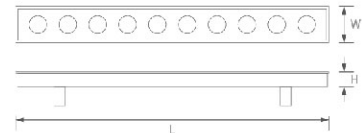

Product details

Item No.	Voltage [V]	Wattage [W]	Lumen [lm]	LED Type	Ra	PF	Life Time [H]	Material	Size [L*W*Hmm]	Packing [Pcs/m²/KG]
WW133-9W	100-240	9	630	High power	≥70	>0.9	30000	Alu.+Glass	300*55*60	9/0.015/6.5
WW133-18W	100-240	18	1260	High power	≥70	>0.9	30000	Alu.+Glass	500*55*60	9/0.024/10
WW133-24W	100-240	24	1680	High power	≥70	>0.9	30000	Alu.+Glass	1000*55*60	9/0.045/20
WW133-30W	100-240	30	2100	High power	≥70	>0.9	30000	Alu.+Glass	1000*55*60	9/0.045/20
WW133-36W	100-240	36	2520	High power	≥70	>0.9	30000	Alu.+Glass	1000*55*60	9/0.045/20