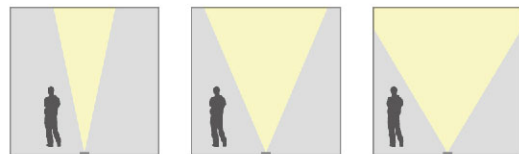

Symmetrische Linse 25°

Symmetrische Linse 45°

Symmetrische Linse 60°

3000 K 4000 K 5000 K

Epistar chip

-20°+50°

25°/45°/60°

Item No.	Voltage [V]	Wattage [W]	Lumen [lm]	Ra	PF	Life Time [H]	Material	Size [D*Hmm]	Hole Size [D*Hmm]	Packing [Pcs/m ³ /KG]
IL120-3W	100-240	3x1	250	≥70	>0.4	50000	Stainless steel+Alu.	Ø110*140	Ø100*155	20/0.048/17
IL120-6W	100-240	6x1	500	≥70	>0.4	50000	Stainless steel+Alu.	Ø150*130	Ø140*145	12/0.045/17
IL120-9W	100-240	9x1	800	≥70	>0.9	50000	Stainless steel+Alu.	Ø150*130	Ø140*145	12/0.045/17
IL120-12W	100-240	12x1	1000	≥70	>0.9	50000	Stainless steel+Alu.	Ø150*130	Ø140*145	12/0.045/17
IL120-18W	100-240	18x1	2000	≥70	>0.9	50000	Stainless steel+Alu.	Ø180*265	Ø170*280	4/0.044/15