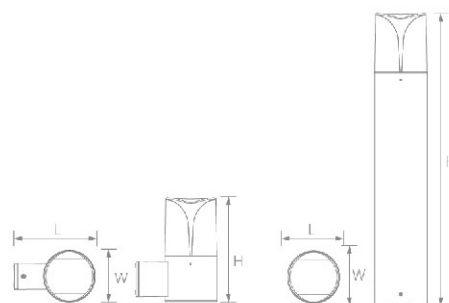

Garden Lights

E27/B22

IP44

CORROSION PROOF

Available color

Black Dark Grey Silver Grey

Item No.	Voltage [V]	Wattage [W]	Life Time [H]	Material	Size [L*W*Hmm]	Packing [Pcs/m³/KG]
UR2061	100-240	E27/Max.23	30000	Alu.+PC	141*90*180	8/0.028/10.6
UR2062	100-240	E27/Max.23	30000	Alu.+PC	90*90*300	9/0.036/14.6
UR2063	100-240	E27/Max.23	30000	Alu.+PC	90*90*500	9/0.058/16.6
UR2064	100-240	E27/Max.23	30000	Alu.+PC	90*90*800	9/0.09/18.6