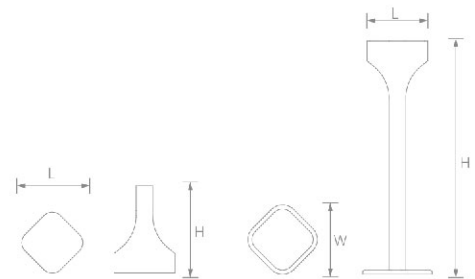

Garden Lights

OSRAM

IP54

CORROSION PROOF

Available color

Black Dark Grey Silver Grey

Item No.	Voltage [V]	Wattage [W]	Lumen [lm]	Ra	PF	Life Time [H]	Material	Size [L*W*Hmm]	Packing [Pcs/m³/KG]
UR1081	100-130/220-240	11	500	≥80	>0.5	30000	Alu.+PC	147*147*210	8/0.039/10.6
UR1082	100-130/220-240	11	500	≥80	>0.5	30000	Alu.+PC	166*166*300	8/0.059/14.6
UR1083	100-130/220-240	11	500	≥80	>0.5	30000	Alu.+PC	166*166*500	4/0.068/10
UR1084	100-130/220-240	11	500	≥80	>0.5	30000	Alu.+PC	166*166*800	4/0.075/13