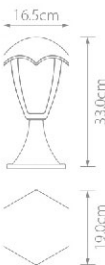

Modern Palace Lamps

White / Black / Grey

Alu. + PC

8W 640lm

Packing [Pcs/m³/KG]

UR1031: 6/0.115/6

CE IP54

White / Black / Grey

Alu. + PC

8W 640lm

Packing [Pcs/m³/KG]

UR1032: 6/0.083/6

CE IP54

White / Black / Grey

Alu. + PC

8W 640lm

Packing [Pcs/m³/KG]

UR1035: 4/0.078/5.5

CE IP54

White / Black / Grey

Alu. + PC

8W 640lm

Packing [Pcs/m³/KG]

UR1033: 4/0.063/4

CE IP54

UR1034

White / Black / Grey

Alu. + PC

8W 640lm

Packing [Pcs/m³/KG]

UR1034: 4/0.063/4

CE IP54