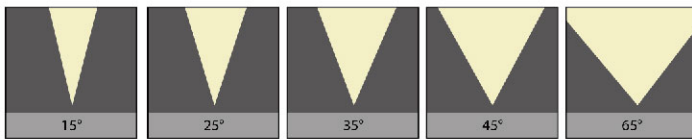

Product details

Item No.	Voltage [V]	Wattage [W]	Lumen [lm]	LED Type	Ra	PF	Life Time [H]	Material	Size [L*W*Hmm]	Packing [Pcs/m²/KG]
WW133-9W	100-240	9	630	High power	≥70	>0.9	30000	Alu.+Glass	300*55*60	9/0.015/6.5
WW133-18W	100-240	18	1260	High power	≥70	>0.9	30000	Alu.+Glass	500*55*60	9/0.024/10
WW133-24W	100-240	24	1680	High power	≥70	>0.9	30000	Alu.+Glass	1000*55*60	9/0.045/20
WW133-30W	100-240	30	2100	High power	≥70	>0.9	30000	Alu.+Glass	1000*55*60	9/0.045/20
WW133-36W	100-240	36	2520	High power	≥70	>0.9	30000	Alu.+Glass	1000*55*60	9/0.045/20