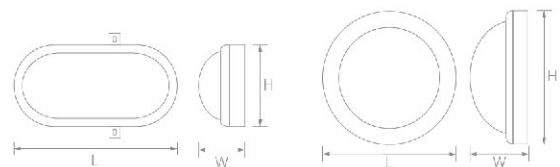

 **SMD2835**
 **-20°+40°**
 **110°**

Item No.	Voltage [V]	Wattage [W]	Lumen [lm]	Ra	PF	Life Time [H]	Material	Size [L*W*Hmm]	Packing [Pcs/m ³ /KG]
BL245W	165-265	15	1275	≥80	>0.5	10000	PP+PP	Ø165*58	40/0.079/8.4
BL245W	165-265	20	1760	≥80	>0.5	10000	PP+PP	Ø219*66	30/0.114/10
BL246W	165-265	15	1275	≥80	>0.5	10000	PP+PP	212*114*60	40/0.072/8.2
BL246W	165-265	20	1760	≥80	>0.5	10000	PP+PP	268*146*71	30/0.100/8.8