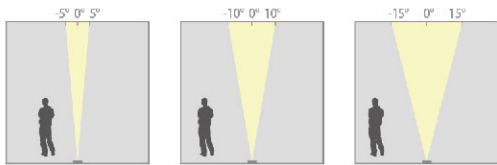

Product details

Symmetrische Linse 10°   Symmetrische Linse 20°   Symmetrische Linse 30°